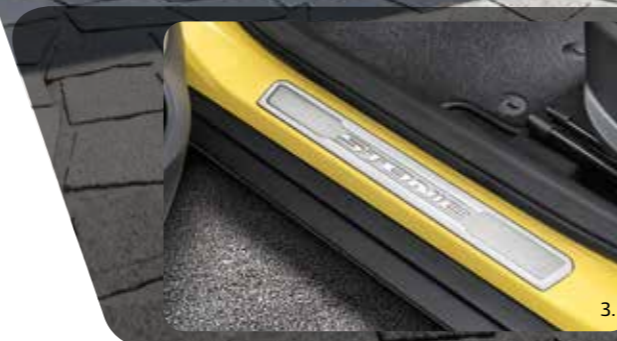

1. Krytky zpětných zrcátek. Na detailech záleží. Pozvedněte celkový vizuální dojem z vašeho vozu Kia Stonic tím, že jeho exteriér doplníte těmito matnými nebo vysoce lesklými nerezovými doplňky.

1a. H8431ADE50ST (chromový design)

1b. H8431ADE60ST (matný design)

2. Ochrana nakládací hrany zadního nárazníku. Dokonale sedí, dokonale chrání. Ať už převážíte jakýkoliv náklad, tato robustní, ale stylová ochrana z nerezové oceli poskytuje účinný štít proti poškození laku zadního nárazníku. K dispozici je ve vysoce lesklé nebo matné nerezové oceli.

2a. H8274ADE50ST (chromový design)

2b. H8274ADE60ST (matný design)

3. Ochrana nášlapu vnitřního prahu. Na prvním dojmu vždy záleží. Nerezová ochrana dodá interiéru vašeho vozu Stonic prémiový lesk a elegantně uvítá cestující. Je vyrobena na míru a opatřena logem Stonic.

H8450ADE50ST (sada 4 kusů)

4. Ozdobná lišta V. dveří. Vyrobená na míru, aby udělala dojem. Doplníte své zadní výklopné dveře lištou z matné nebo vysoce lesklé nerezové oceli, která zdůrazňuje ostatní stylové prvky a uchvátí vás při pohledu zezadu.

4a. H8491ADE50ST (chromový design)

4b. H8491ADE60ST (matný design)

5. Boční ozdobné lišty dveří. Jedinečně elegantní. Tyto matné nebo vysoce lesklé nerezové lišty vdechnou nový život bočním obrysům vašeho vozu Stonic svým jemným pohledovým prvkem.

5a. H8271ADE50ST (chromový design)

5b. H8271ADE60ST (matný design)

1a.

1b.

2a.

2b.

chromový design

matný design

3.

4b.

5b.

4a.

5a.